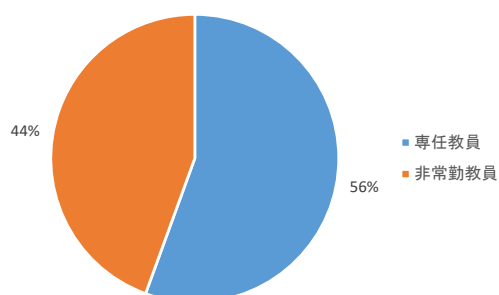

教員の在籍数（2022年5月1日現在）

職階別教員数、男女別教員数、教員1名あたり学生数

	性別	学長	教授	准教授	講師	助教	専任教員数	非常勤教員数	合計	在学生数	教員1名あたり学生数	法令上必要な専任教員数
学長 (教授と兼務)	男	1名										
保育学科	男		4名	0名	3名		15名	12名	27名	151名	10.1名	10名
	女		2名	3名	3名							
専攻科	男				1名		3名	4名	7名	16名	5.3名	2名
	女			1名	1名							

専任教員と非常勤教員の人数比率

	保育学科		専攻科	
	人数	比率	人数	比率
専任教員	15名	55.6%	3名	42.9%
非常勤教員	12名	44.4%	4名	57.1%

保育学科