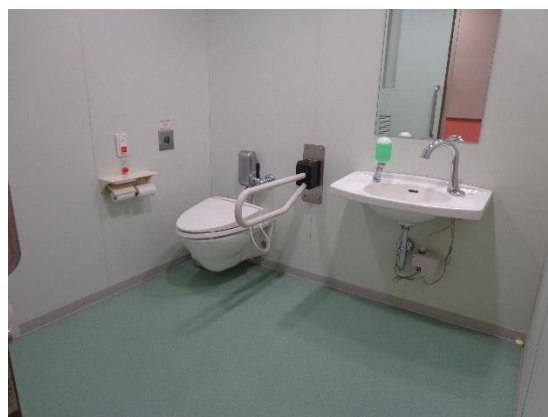

バリアフリー設備について

貞静学園短期大学では、大学構内のバリアフリー化へ、以下の取り組みを行っています。

2022年4月1日現在

エレベーター

建物の各階をスムーズに移動できるように整備しています。かご内に鏡、手すりを設置しています。

自動扉

身体の不自由な方やさまざまな方が利用しやすいように設置しています。

スロープ・手すり

円滑に移動できるようにスロープおよび手すりを設置し、段差解消に努めています。

多目的トイレ

身体の不自由な方やさまざまな方が利用しやすいように設置しています。

誘導ブロック

目の不自由な方が安心・安全に構内を移動していただけるように設置しています。

健常者の方へ点字ブロック上に自転車や障害物を置かないよう周知徹底しています。

車椅子

いざという時に利用できるようになっています。