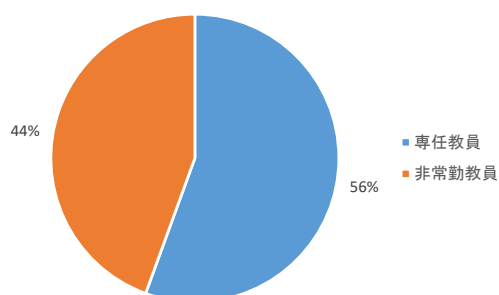

教員の在籍数（2021年5月1日現在）

職階別教員数、男女別教員数、教員1名あたり学生数

	性別	学長	教授	准教授	講師	助教	専任教員数	非常勤教員数	合計	在学生数	教員1名あたり学生数	法令上必要な専任教員数
学長 (教授と兼務)	男	1名										
保育学科	男		4名	0名	3名		15名	12名	27名	151名	10.1名	10名
	女		2名	3名	3名							
専攻科	男				1名		3名	4名	7名	16名	5.3名	2名
	女			1名	1名							

専任教員と非常勤教員の人数比率

	保育学科		専攻科	
	人数	比率	人数	比率
専任教員	15名	55.6%	3名	42.9%
非常勤教員	12名	44.4%	4名	57.1%

保育学科