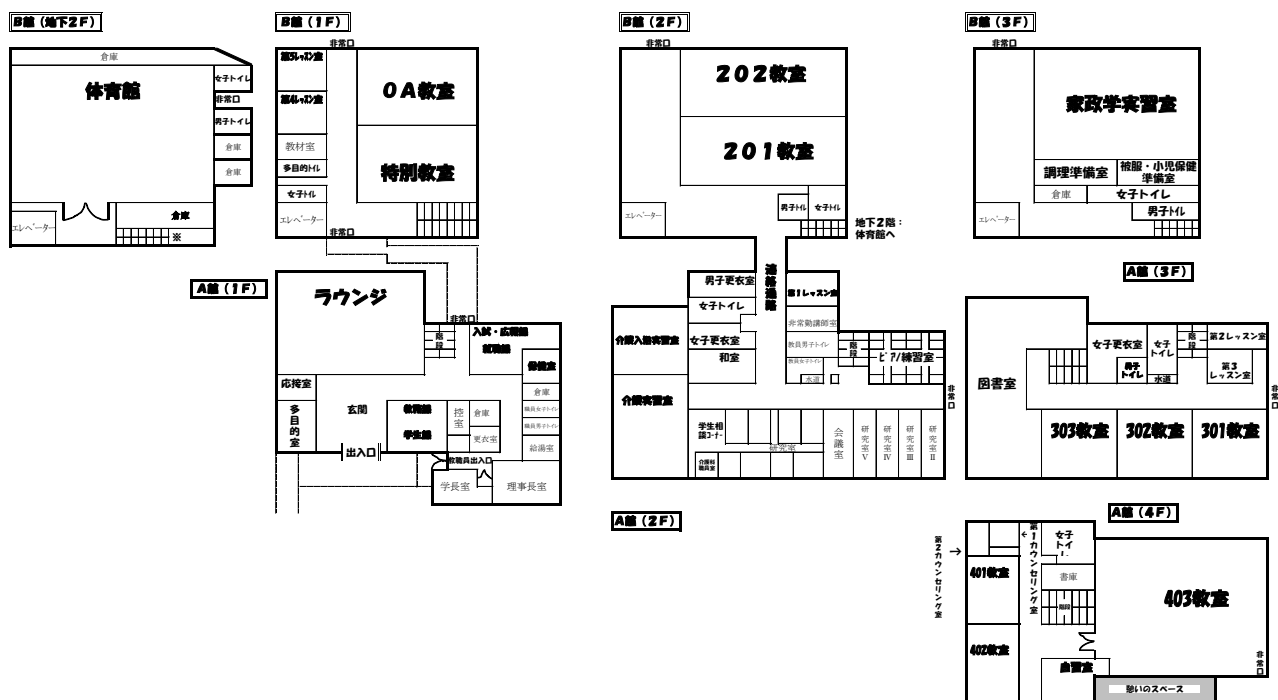

校地・校舎等の施設その他の学生の教育研究環境

2022年4月1日

校地等

校舎敷地（東京都文京区小日向 1-26-13） 2,673 m<sup>2</sup>  
 運動場用地（茨城県取手市吉田字西割 506） 1,458 m<sup>2</sup>

【学内見取図 校舎面積 4,615 m<sup>2</sup>】 施設紹介ページは[こちら](#)

【附属図書館】

面積 295 m<sup>2</sup>  
 座席数 77席（無線LAN完備）  
 蔵書数 26,414冊  
 収納可能冊数 44,000冊

【キャンパスへの主な交通手段】

【取手グラウンドの概要とアクセス】

面積：1,458 m<sup>2</sup>  
 施設：テニスコート1面とフリースペース  
 冷暖房完備のクラブハウス

○バス

往路 JR 取手駅東口2番乗り場：北方車庫行き(大和交通) → 「城根」下車 徒歩約7分  
 復路 「城根」から取手駅東口行き → 「取手駅東口」