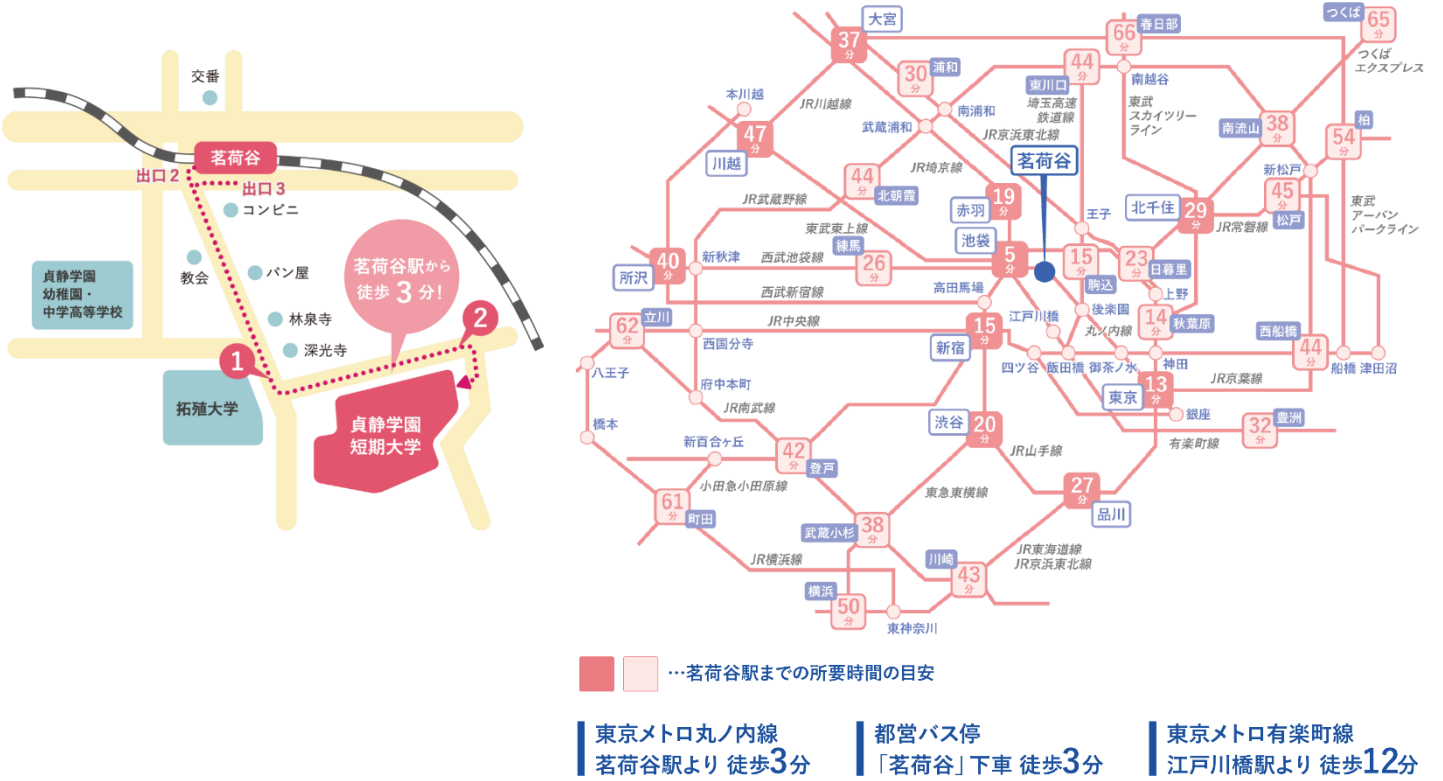

校地・校舎等の施設その他の学生の教育研究環境

2022年4月1日

校地等

校舎敷地（東京都文京区小日向 1-26-13） 2,673 m<sup>2</sup>  
 運動場用地（茨城県取手市吉田字西割 506） 1,458 m<sup>2</sup>

【学内見取図 校舎面積 4,615 m<sup>2</sup>】 施設紹介ページは[こちら](#)

【附属図書館】

面積 295 m<sup>2</sup>  
 座席数 77席（無線LAN完備）  
 蔵書数 26,414冊  
 収納可能冊数 44,000冊

【キャンパスへの主な交通手段】

【取手グラウンドの概要とアクセス】

面積：1,458 m<sup>2</sup>  
 施設：テニスコート1面とフリースペース  
 冷暖房完備のクラブハウス

○バス

往路 JR 取手駅東口2番乗り場：北方車庫行き(大和交通) → 「城根」下車 徒歩約7分  
 復路 「城根」から取手駅東口行き → 「取手駅東口」