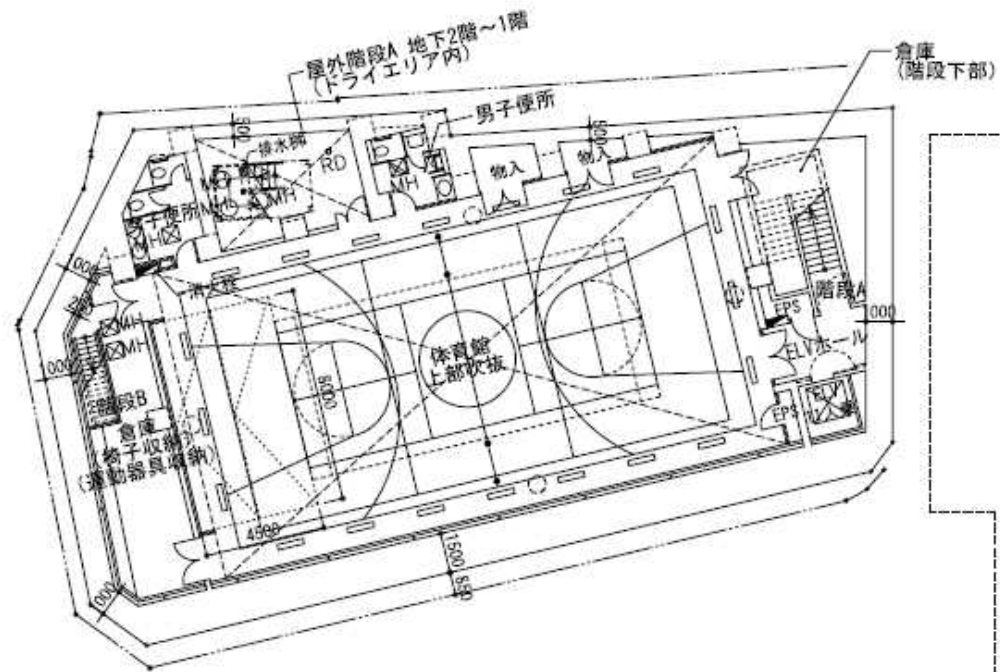

校地校舎等の図面

貞静学園短期大学

貞静学園短期大学

貞静学園短期大学
東京都文京区小日向
1丁目26番13号

貞静学園短期大学

貞静学園短期大学
取手グランド

最寄り駅からの案内図

既存校舎下部

地下2階平面図

既存校舎下部

地下1階平面図

2階平面図

3階平面図

4階平面図

中学校

取手グランド図面