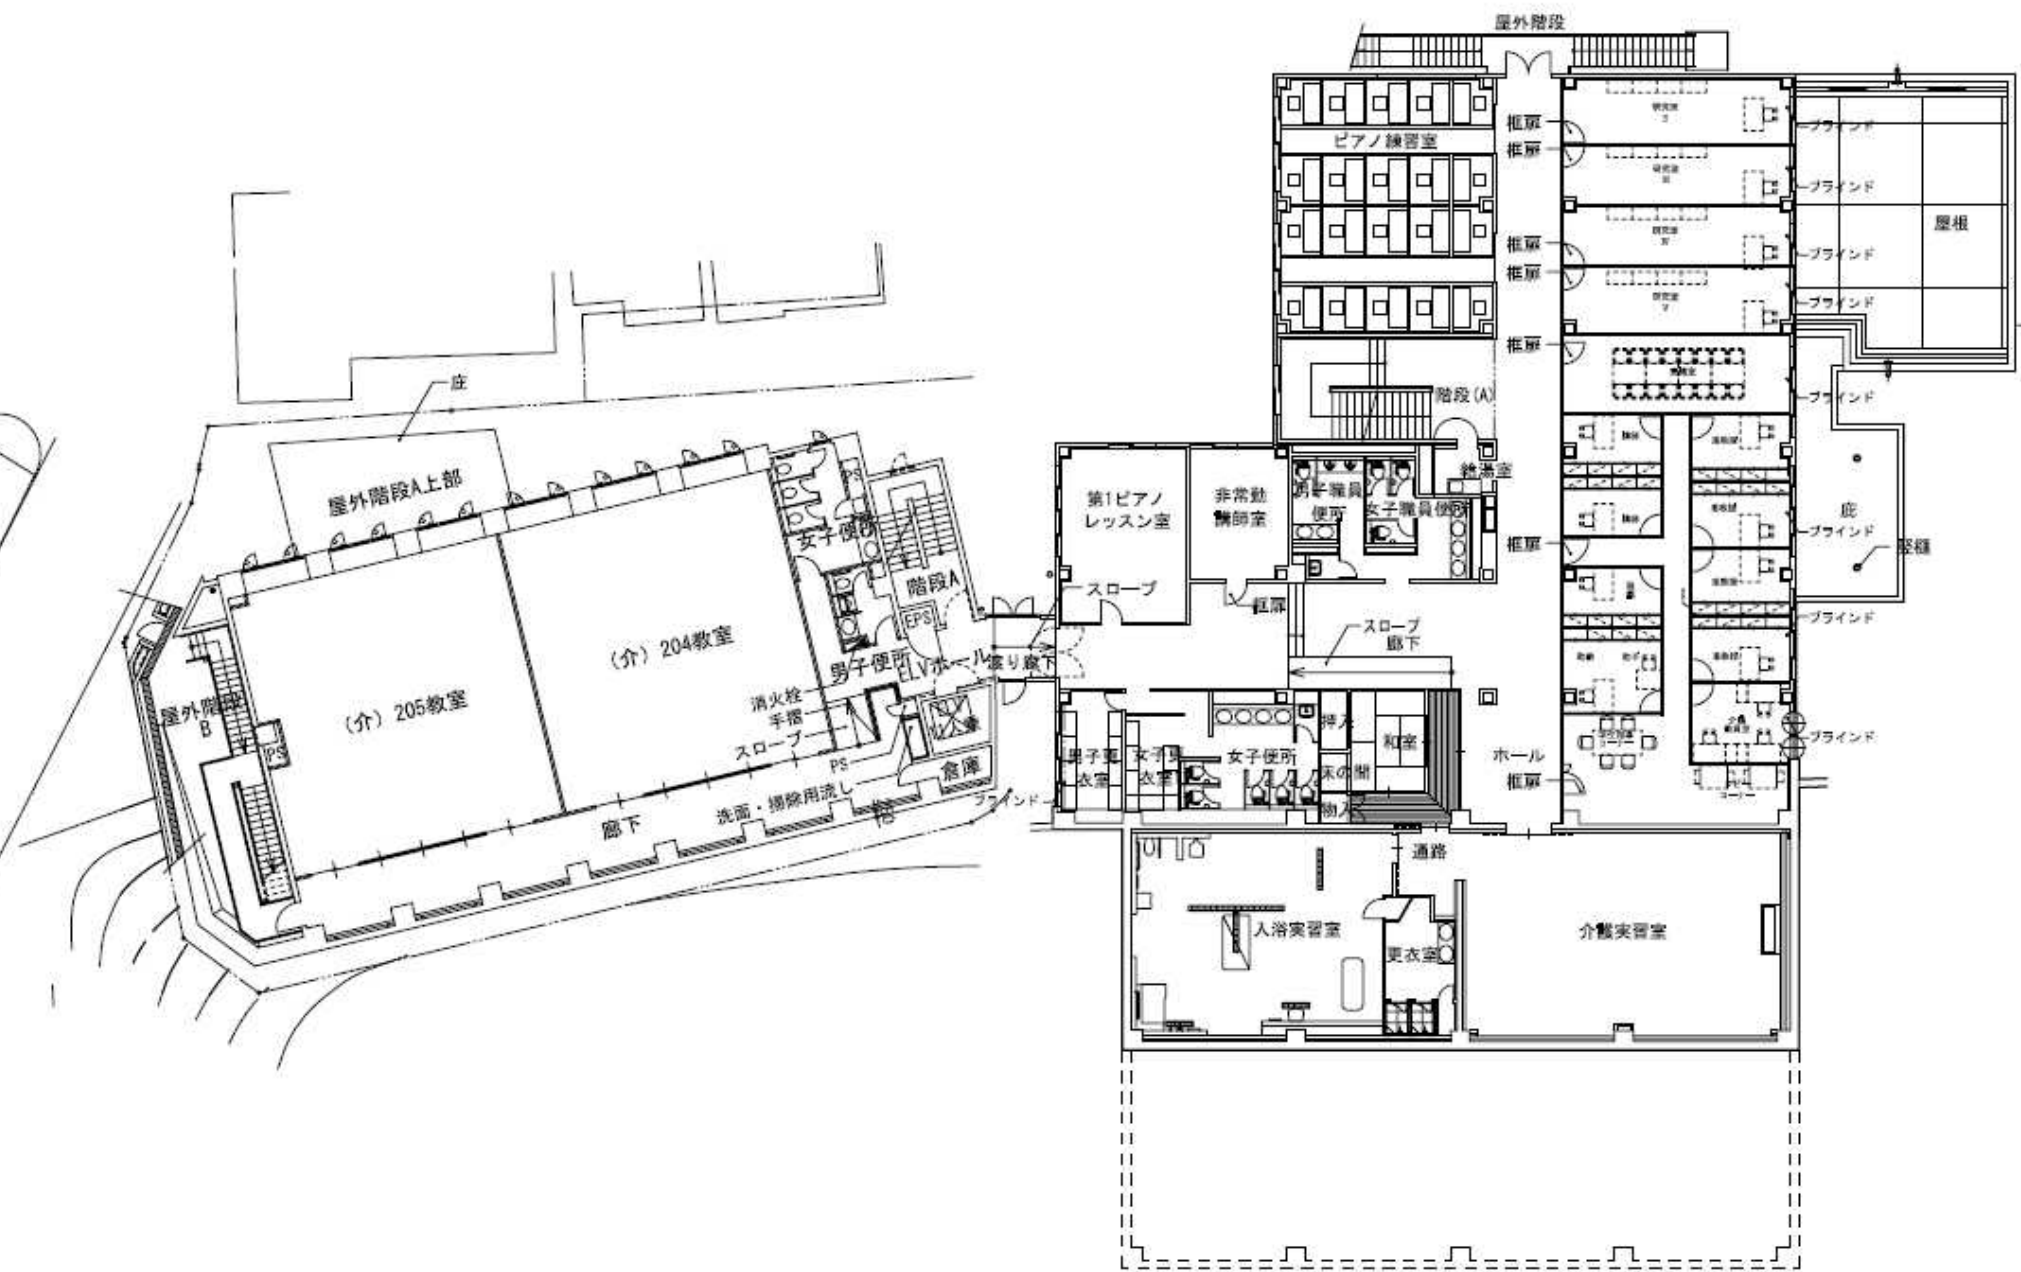

校地校舎等の図面

貞静学園短期大学

貞静学園短期大学

貞静学園短期大学
東京都文京区小日向
1丁目26番13号

貞静学園短期大学

貞静学園短期大学
取手グランド

最寄り駅からの案内図

既存校舎下部

地下2階平面図

既存校舎下部

地下1階平面図

2階平面図

3階平面図

4階平面図

中学校

取手グランド図面