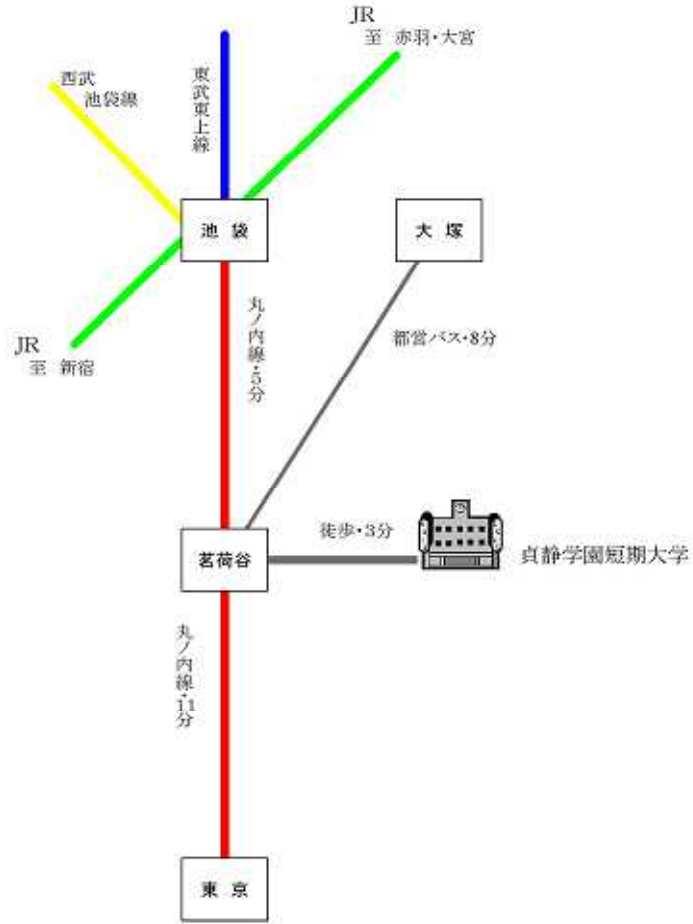

校地校舎等の図面

貞静学園短期大学

貞静学園短期大学

貞静学園短期大学
東京都文京区小日向
1丁目26番13号

貞静学園短期大学

貞静学園短期大学
取手グランド

最寄り駅からの案内図

既存校舎下部

地下2階平面図

既存校舎下部

地下1階平面図

2階平面図

3階平面図

4階平面図

中学校

取手グランド図面

貞静学園短期大学近圏路線等

取手グランドまでの経路