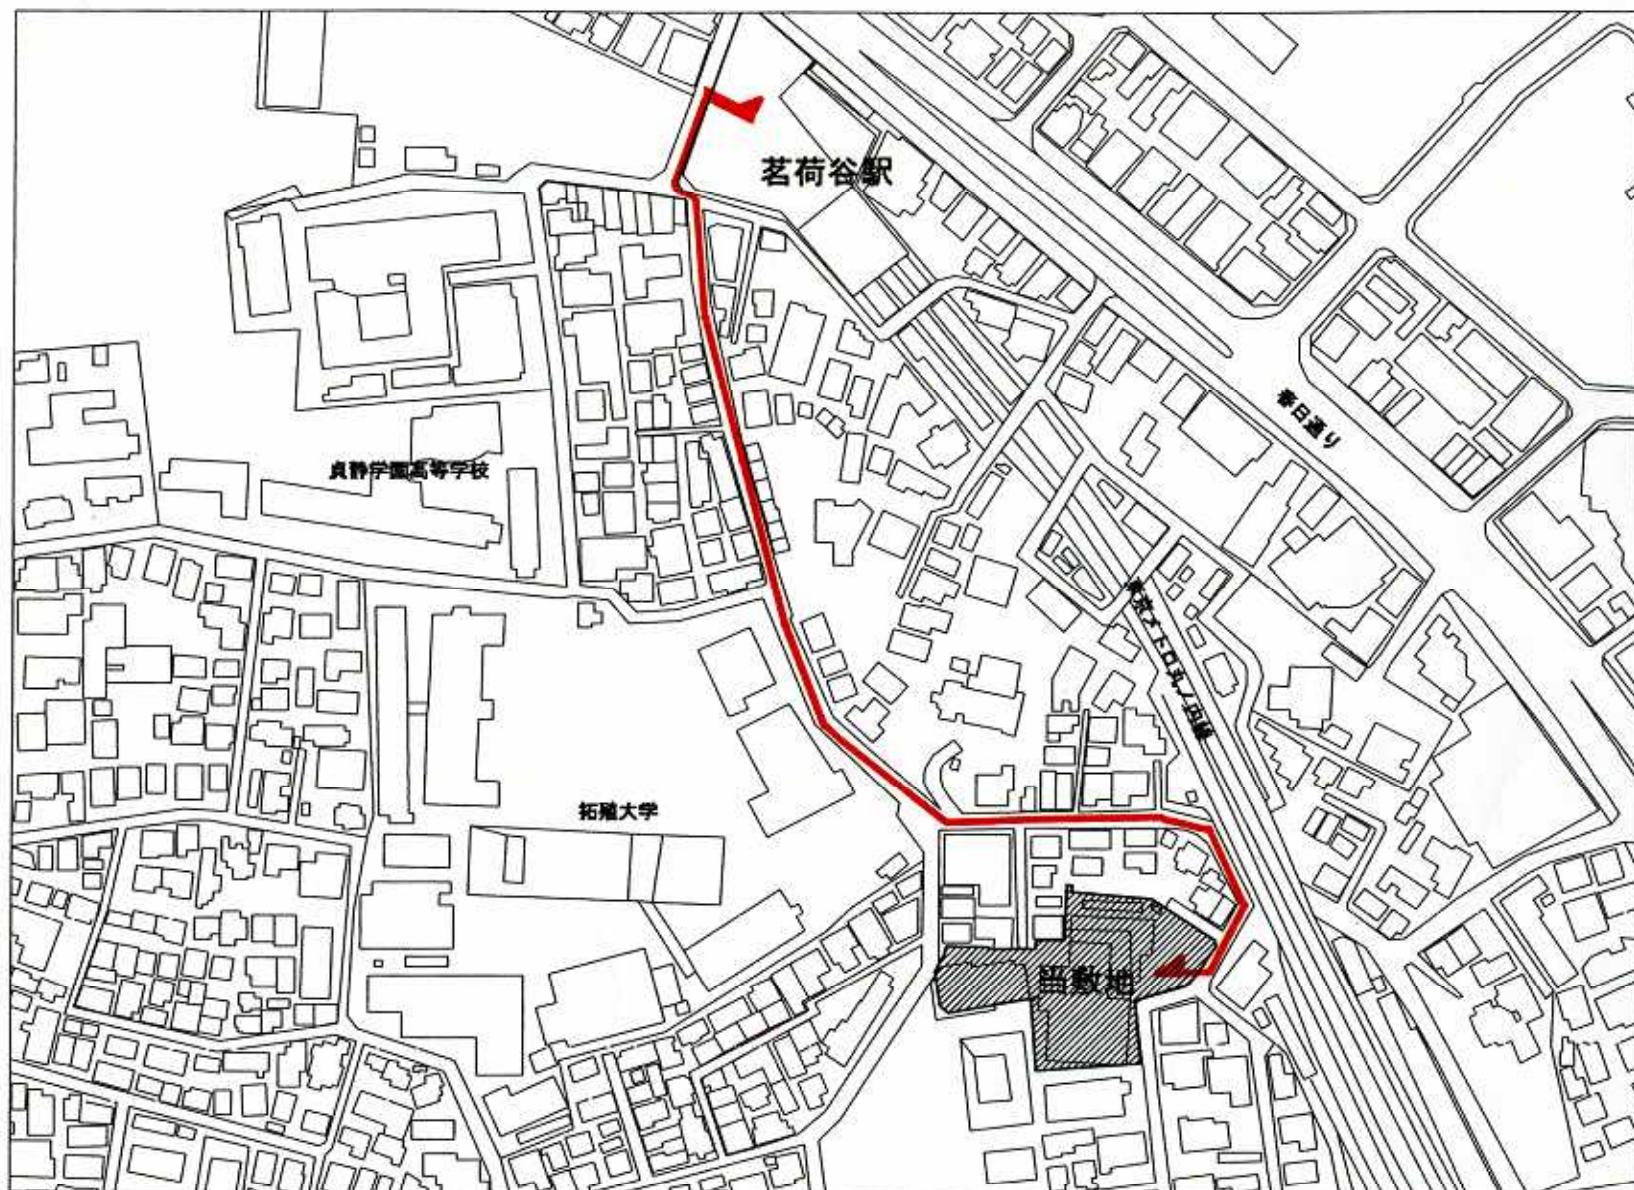

校地校舎等の図面

貞静学園短期大学

貞静学園短期大学

貞静学園短期大学
東京都文京区小日向
1丁目26番13号

貞静学園短期大学

貞静学園短期大学
取手グランド

最寄り駅からの案内図

既存校舎下部

貞静学園短期大学近圏路線等

取手グランドまでの経路