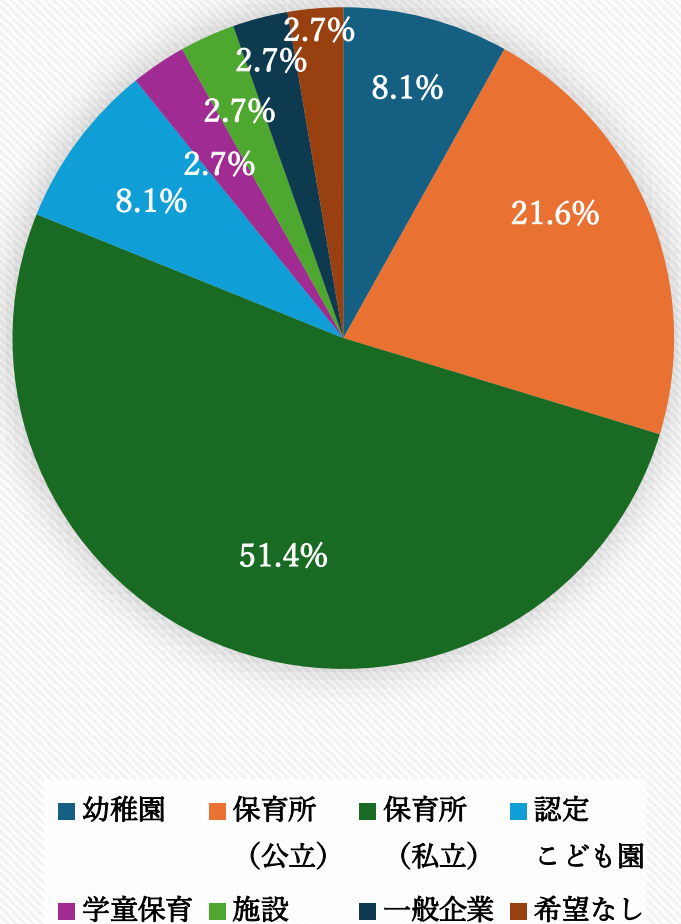

求人票受付数（2025年度）

- ・ 保育所 1693 件
- ・ 幼稚園 227 件
- ・ こども園 268 件
- ・ 福祉施設（保育所以外） 75 件

合計 2263 件

- ・ 1人あたりの求人数 61 件
- ・ 公立保育所合格者数 8 人

進路データ（2025年度 卒業生）

2025年度 貞静学園短期大学 就職・進学率

2026/4/1

保育学科

	在籍者数	幼稚園	保育所（公立）	保育所（私立）	認定こども園	学童保育	施設	一般企業	希望なし	進路決定者（率）
人数	37	3	8	19	3	1	1	1	1	37
割合		8.1%	21.6%	51.4%	8.1%	2.7%	2.7%	2.7%	2.7%	100.0%