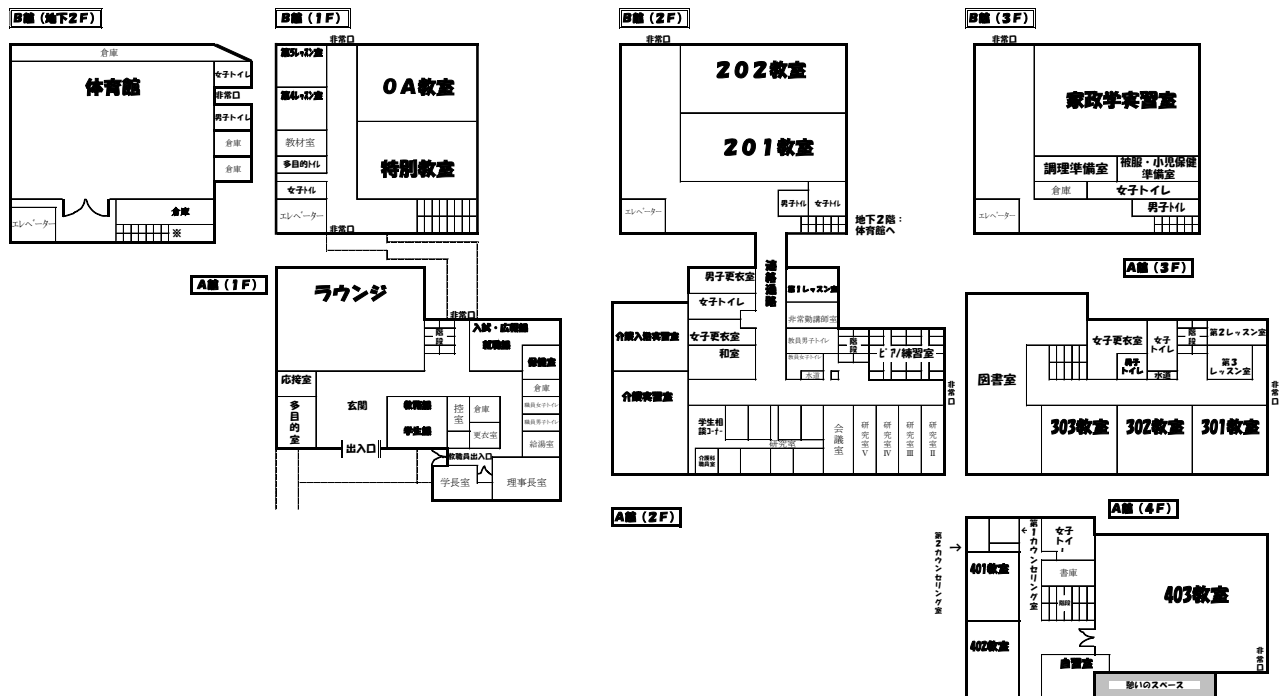

校地・校舎等の施設その他の学生の教育研究環境

2026年4月1日

校地等

校舎敷地（東京都文京区小日向 1-26-13） 2,673 m²
 運動場用地（茨城県取手市吉田字西割 506） 1,458 m²

【学内見取図 校舎面積 4,615 m²】 施設紹介ページは [こちら](#)

【附属図書館】

面 積 295 m²
 座 席 数 77 席（無線 LAN 完備）
 蔵 書 数 27,213 冊
 収納可能冊数 44,000 冊